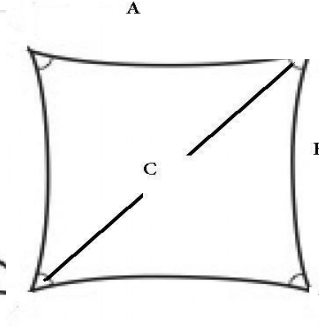

Model 4 firkant:

A & B	3 m	4 m	5 m	6 m
C	4,2 m	5,65 m	7,07 m	8,49 m
M ²	9,00	16,00	25,00	36,00
Dkr. Eksl.				
Dkr. Incl.	4747,50	6640,00	10375,00	13590,00
***	2880,00	4416,00	6550,00	

Dkr. Incl. 25% moms

*** Solsejl Lavet til at sætte op efter behov men ikke lavet til kraftig vind og kraftig regn

MKs model 1

MKs model 2

MKs model 3

Standard materialer som ligger til grund for mål og priser. MEHLER Airtex classic se teknisk info: