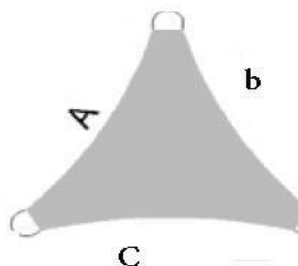

Prislister Solsejl standard løsninger.

Model 1 ligesidet trekant:

A, B & C	2 m	3 m	4 m	5 m
M²	1,75	3,9(4)	6,95	10,85
Dkr. Eksl.				
Dkr. Incl.	1150,00	2340,00	3666,00	5723,00
***	795,00	1462,50	2606,25	3472,00

M² Priser incl moms		***
over 4	600,00	375,00
8	527,50	320,00
12	452,50	300,00
16	415,00	276,00
20	399,00	262,00
28	399,00	
32	386,00	
36	377,50	
40	370,00	
50	356,50	
60	347,50	
70	341,00	
80	336,25	
90	332,50	
100	329,50	

Model 2 retvinklet trekant:

A & B	2 m	3 m	4 m	5 m
C	2,83 m	4,2 m	5,65 m	7,07 m
M²	2,00	4,50	8,00	12,50
Dkr. Eksl.				
Dkr. Incl.	1300,00	2700,00	4220,00	5656,25
***	795,00	1687,50	2560,00	3750,00

Model 3 firkant som sadlmonter

Model 4 firkant:

A & B	3 m	4 m	5 m	6 m
C	4,2 m	5,65 m	7,07 m	8,49 m
M²	9,00	16,00	25,00	36,00
Dkr. Eksl.				
Dkr. Incl.	4747,50	6640,00	10375,00	13590,00
***	2880,00	4416,00	6550,00	

Dkr. Incl. 25% moms

*** Solsejl Lavet til at sætte op efter behov men ikke lavet til kraftig vind og kraftig regn

MKs model 1